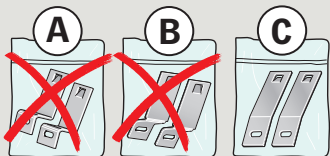

# MHL/MH

VAS 452844-2013-09

1

2

3

4

5

<b>AR:</b>	<b>VELUX Argentina S.A.</b> 348 4 639944	<b>HU:</b>	<b>VELUX Magyarország Kft.</b> (06/1) 436-0601
<b>AT:</b>	<b>VELUX Österreich GmbH</b> 02245/32 3 50	<b>IE:</b>	<b>VELUX Company Ltd.</b> 01 848 8775
<b>AU:</b>	<b>VELUX Australia Pty. Ltd.</b> 1300 859 856	<b>IT:</b>	<b>VELUX Italia s.p.a.</b> 045/6173666
<b>BA:</b>	<b>VELUX Bosna i Hercegovina d.o.o.</b> 033/626 493, 626 494	<b>JP:</b>	<b>VELUX-Japan Ltd.</b> 0570-00-8145
<b>BE:</b>	<b>VELUX Belgium</b> (010) 42.09.09	<b>LT:</b>	<b>VELUX Lietuva, UAB</b> (85) 270 91 01
<b>BG:</b>	<b>VELUX Bulgaria EOOD</b> 02/955 99 30	<b>LV:</b>	<b>VELUX Latvia SIA</b> 67 27 77 33
<b>BY:</b>	<b>FE VELUX Roof Windows</b> (017) 217 7385	<b>NL:</b>	<b>VELUX Nederland B.V.</b> 030 - 6 629 629
<b>CA:</b>	<b>VELUX Canada Inc.</b> 1 800 88-VELUX (888-3589)	<b>NO:</b>	<b>VELUX Norge AS</b> 22 51 06 00
<b>CH:</b>	<b>VELUX Schweiz AG</b> 0848 945 549	<b>NZ:</b>	<b>VELUX New Zealand Ltd.</b> 0800 650 445
<b>CL:</b>	<b>VELUX Chile Limitada</b> 2 953 6789	<b>PL:</b>	<b>VELUX Polska Sp. z o.o.</b> (022) 33 77 000 / 33 77 070
<b>CN:</b>	<b>VELUX (CHINA) CO. LTD.</b> 0316-607 27 27	<b>PT:</b>	<b>VELUX Portugal, Lda</b> 21 880 00 60
<b>CZ:</b>	<b>VELUX Česká republika, s.r.o.</b> 531 015 511	<b>RO:</b>	<b>VELUX România S.R.L.</b> 0-8008-83589
<b>DE:</b>	<b>VELUX Deutschland GmbH</b> 01806 / 33 33 99 Festnetz: 0,20 €/Anruf Mobilfunk: max. 0,60 €/Anruf	<b>RS:</b>	<b>VELUX Srbija d.o.o.</b> 011 20 57 500
<b>DK:</b>	<b>VELUX Danmark A/S</b> 45 16 45 16	<b>RU:</b>	<b>ZAO VELUX</b> (495) 737 75 20
<b>EE:</b>	<b>VELUX Eesti OÜ</b> 621 7790	<b>SE:</b>	<b>VELUX Svenska AB</b> 042/20 83 80
<b>ES:</b>	<b>VELUX Spain, S.A.</b> 91 509 71 00	<b>SI:</b>	<b>VELUX Slovenija d.o.o.</b> 01 724 68 68
<b>FI:</b>	<b>VELUX Suomi Oy</b> 0207 290 800	<b>SK:</b>	<b>VELUX Slovensko, s.r.o.</b> (02) 33 000 555
<b>FR:</b>	<b>VELUX France</b> 0821 02 15 15 0,119€ TTC/min	<b>TR:</b>	<b>VELUX Çatı Pencereleri</b> Ticaret Limited Şirketi 0 216 302 54 10
<b>GB:</b>	<b>VELUX Company Ltd.</b> 01592 778 225	<b>UA:</b>	<b>VELUX Ukraina TOV</b> (044) 2916070
<b>HR:</b>	<b>VELUX Hrvatska d.o.o.</b> 01/5555 444	<b>US:</b>	<b>VELUX America Inc.</b> 1-800-88-VELUX